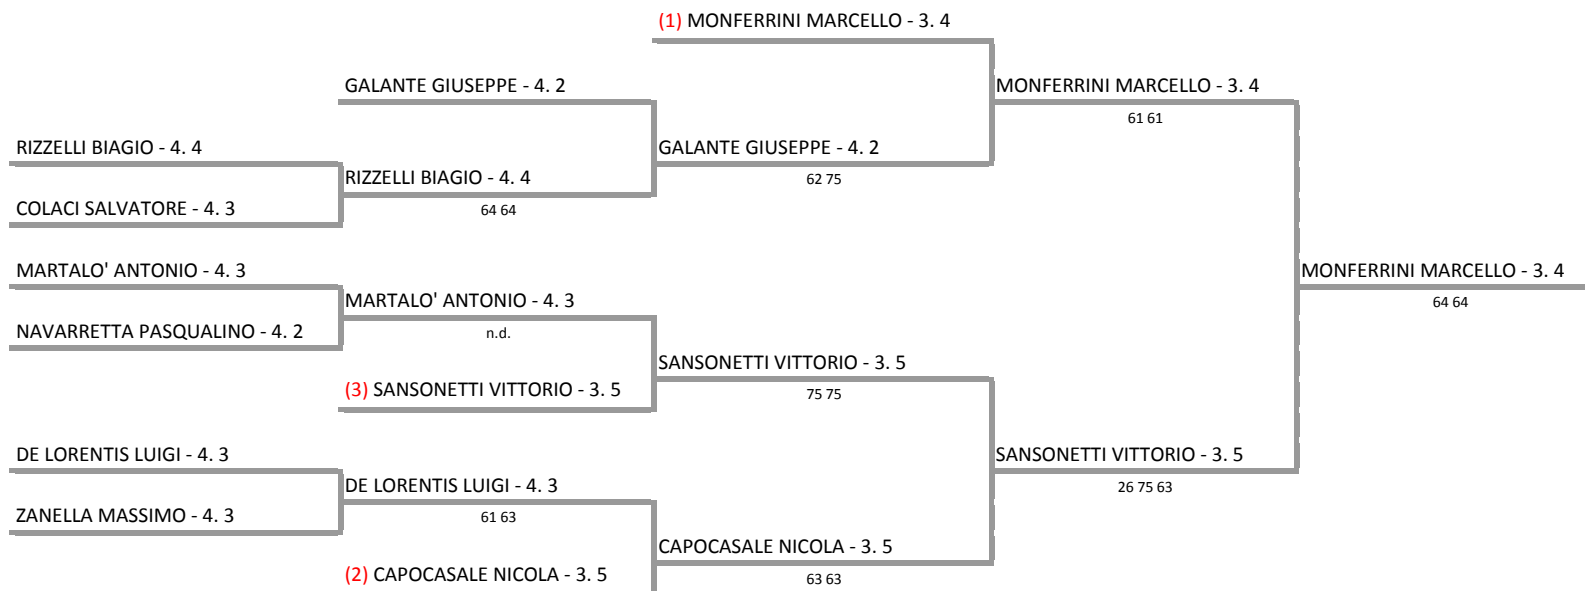

**CIRCOLO TENNIS MAGLIE A.S.D. - Torneo Nazionale Over  
SINGOLARE MASCHILE OVER 60 - Tabellone finale over 60**

**14/08/2017 - 20/08/2017 iscritti n° 10**

**Tabellone confermato il 13/08/2017 alle ore 21:11  
compilato il 13/08/2017 alle ore 21:11 e subito esposto  
Il Giudice Arbitro: GAT2 MARIA LUISA GRECO**